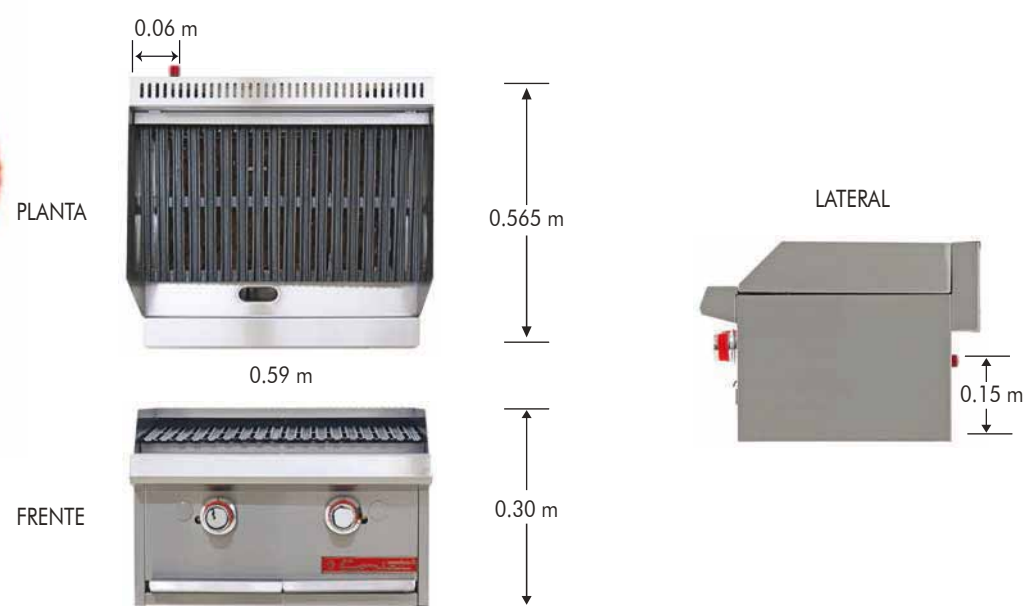

¡Checa tu Catálogo en Línea!
www.servinox.com.mx

OPCIONAL
Patas en acero inoxidable
de 0.60 m de alto.

Un lado de la parrilla es ideal para el marcado de las carnes y el otro para asar aves y pescados.

Utiliza piedra volcánica en lugar de carbón, esto le garantiza calor constante y uniforme, además de que es reutilizable.

Quemadores de acero inoxidable.

VERSIÓN A.INOX.PREMIUM

- Fabricada totalmente en lámina de acero inoxidable tipo 430.

VERSIÓN A.INOX.TREND

- Frente y costados en lámina de acero inoxidable tipo 430.
- Estructura interior y respaldo posterior en lámina de acero aluminizado.

VERSIÓN A.ALUM.ECO

- Fabricada totalmente en lámina de acero aluminizado.

DIMENSIONES ASADORES PETIT A GAS DE CORIAT

ESPECIFICACIONES TÉCNICAS

MODELO	Quemadores	Kcal/h	B.T.U./h	Cons. kg/h (G as L.P.)	Peso
ACH-2 PETIT	2	13,104	52,000	1.10	46 kg